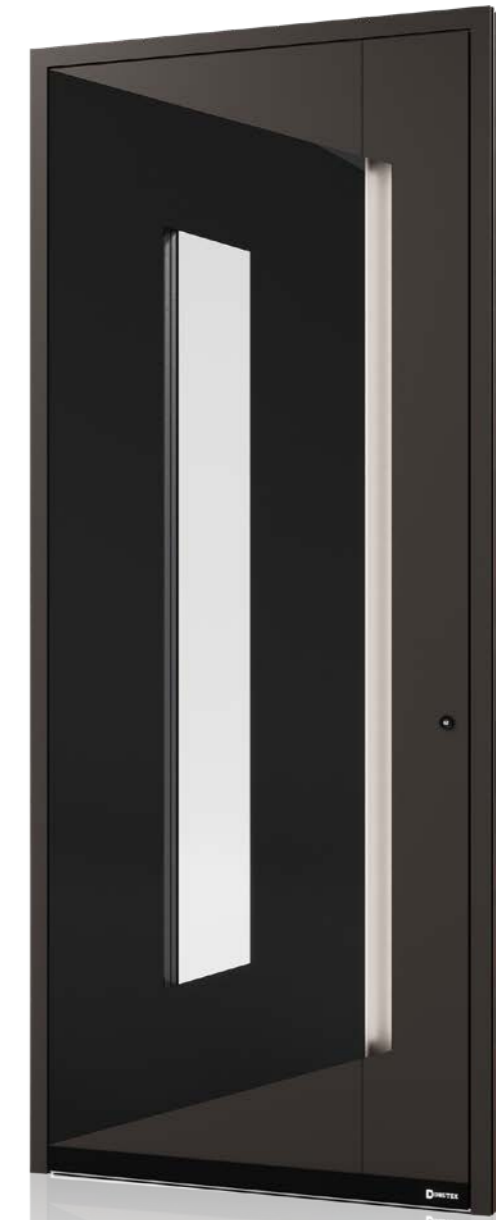

Geometric 1, 2, 3 / wewnątrz
kolor: Metallic Marrone
klamka: H6 Czarna