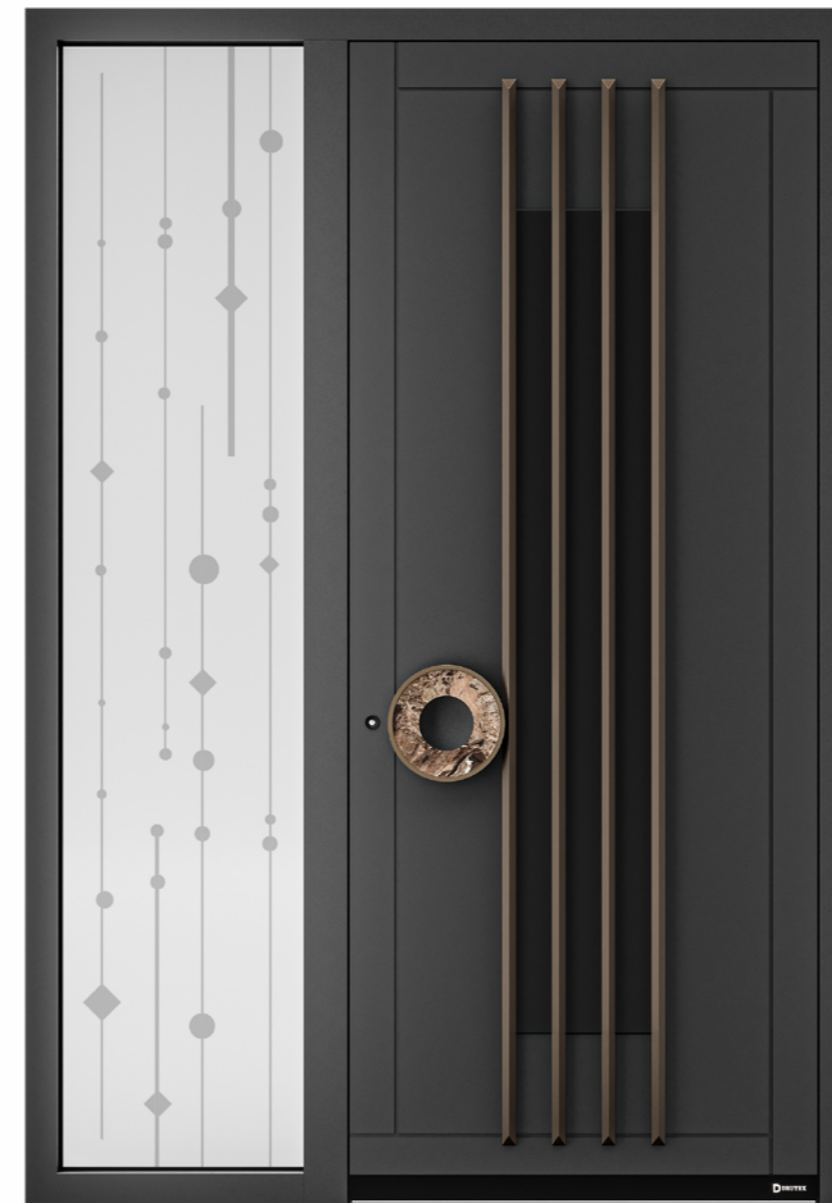

Elegance 1

kolor: Anodic Pearl / Metallic Night
pochwyt: pusty Czarny z wypełnieniem Black
piaskowanie: wzór 65

Elegance 1 / wewnątrz

kolor: Anodic Pearl
klamka: H6 Czarna

Modern 8
kolor: Champagne
pochwyt: Frappucino Pusty Black

Modern 8
kolor: Metallic Cream / 9005 drobna struktura
pochwyt: pusty Black z wypełnieniem Frappucino
piaskowanie: wzór 66

Modern 8 / wewnątrz
kolor: Metallic Cream
klamka: H6 Czarna

Elegance 3

kolor: Champagne / Sparkling Brown
pochwył: pusty Gold Splendour z wypełnieniem Białym
piaskowanie: wzór 67

Elegance 3 / wewnątrz

kolor: Champagne / Sparkling Brown
klamka: H6 Czarna

Elegance 4

kolor: Metallic Night / Anodic Bronze
pochwył: pusty Metallic Night z wypełnieniem Frappucino
piaskowanie: wzór 68

Elegance 4 / wewnątrz

kolor: Metallic Night
klamka: H6 Czarna

Modern 5

kolor: Anodic Brown / Anodic Bronze / aplikacja Lacobel
pochwyt: pusty Anodic Bronze z wypełnieniem Marąqina

Modern 5 / wewnątrz

kolor: Anodic Brown / aplikacja Lacobel
klamka: H6 Czarna