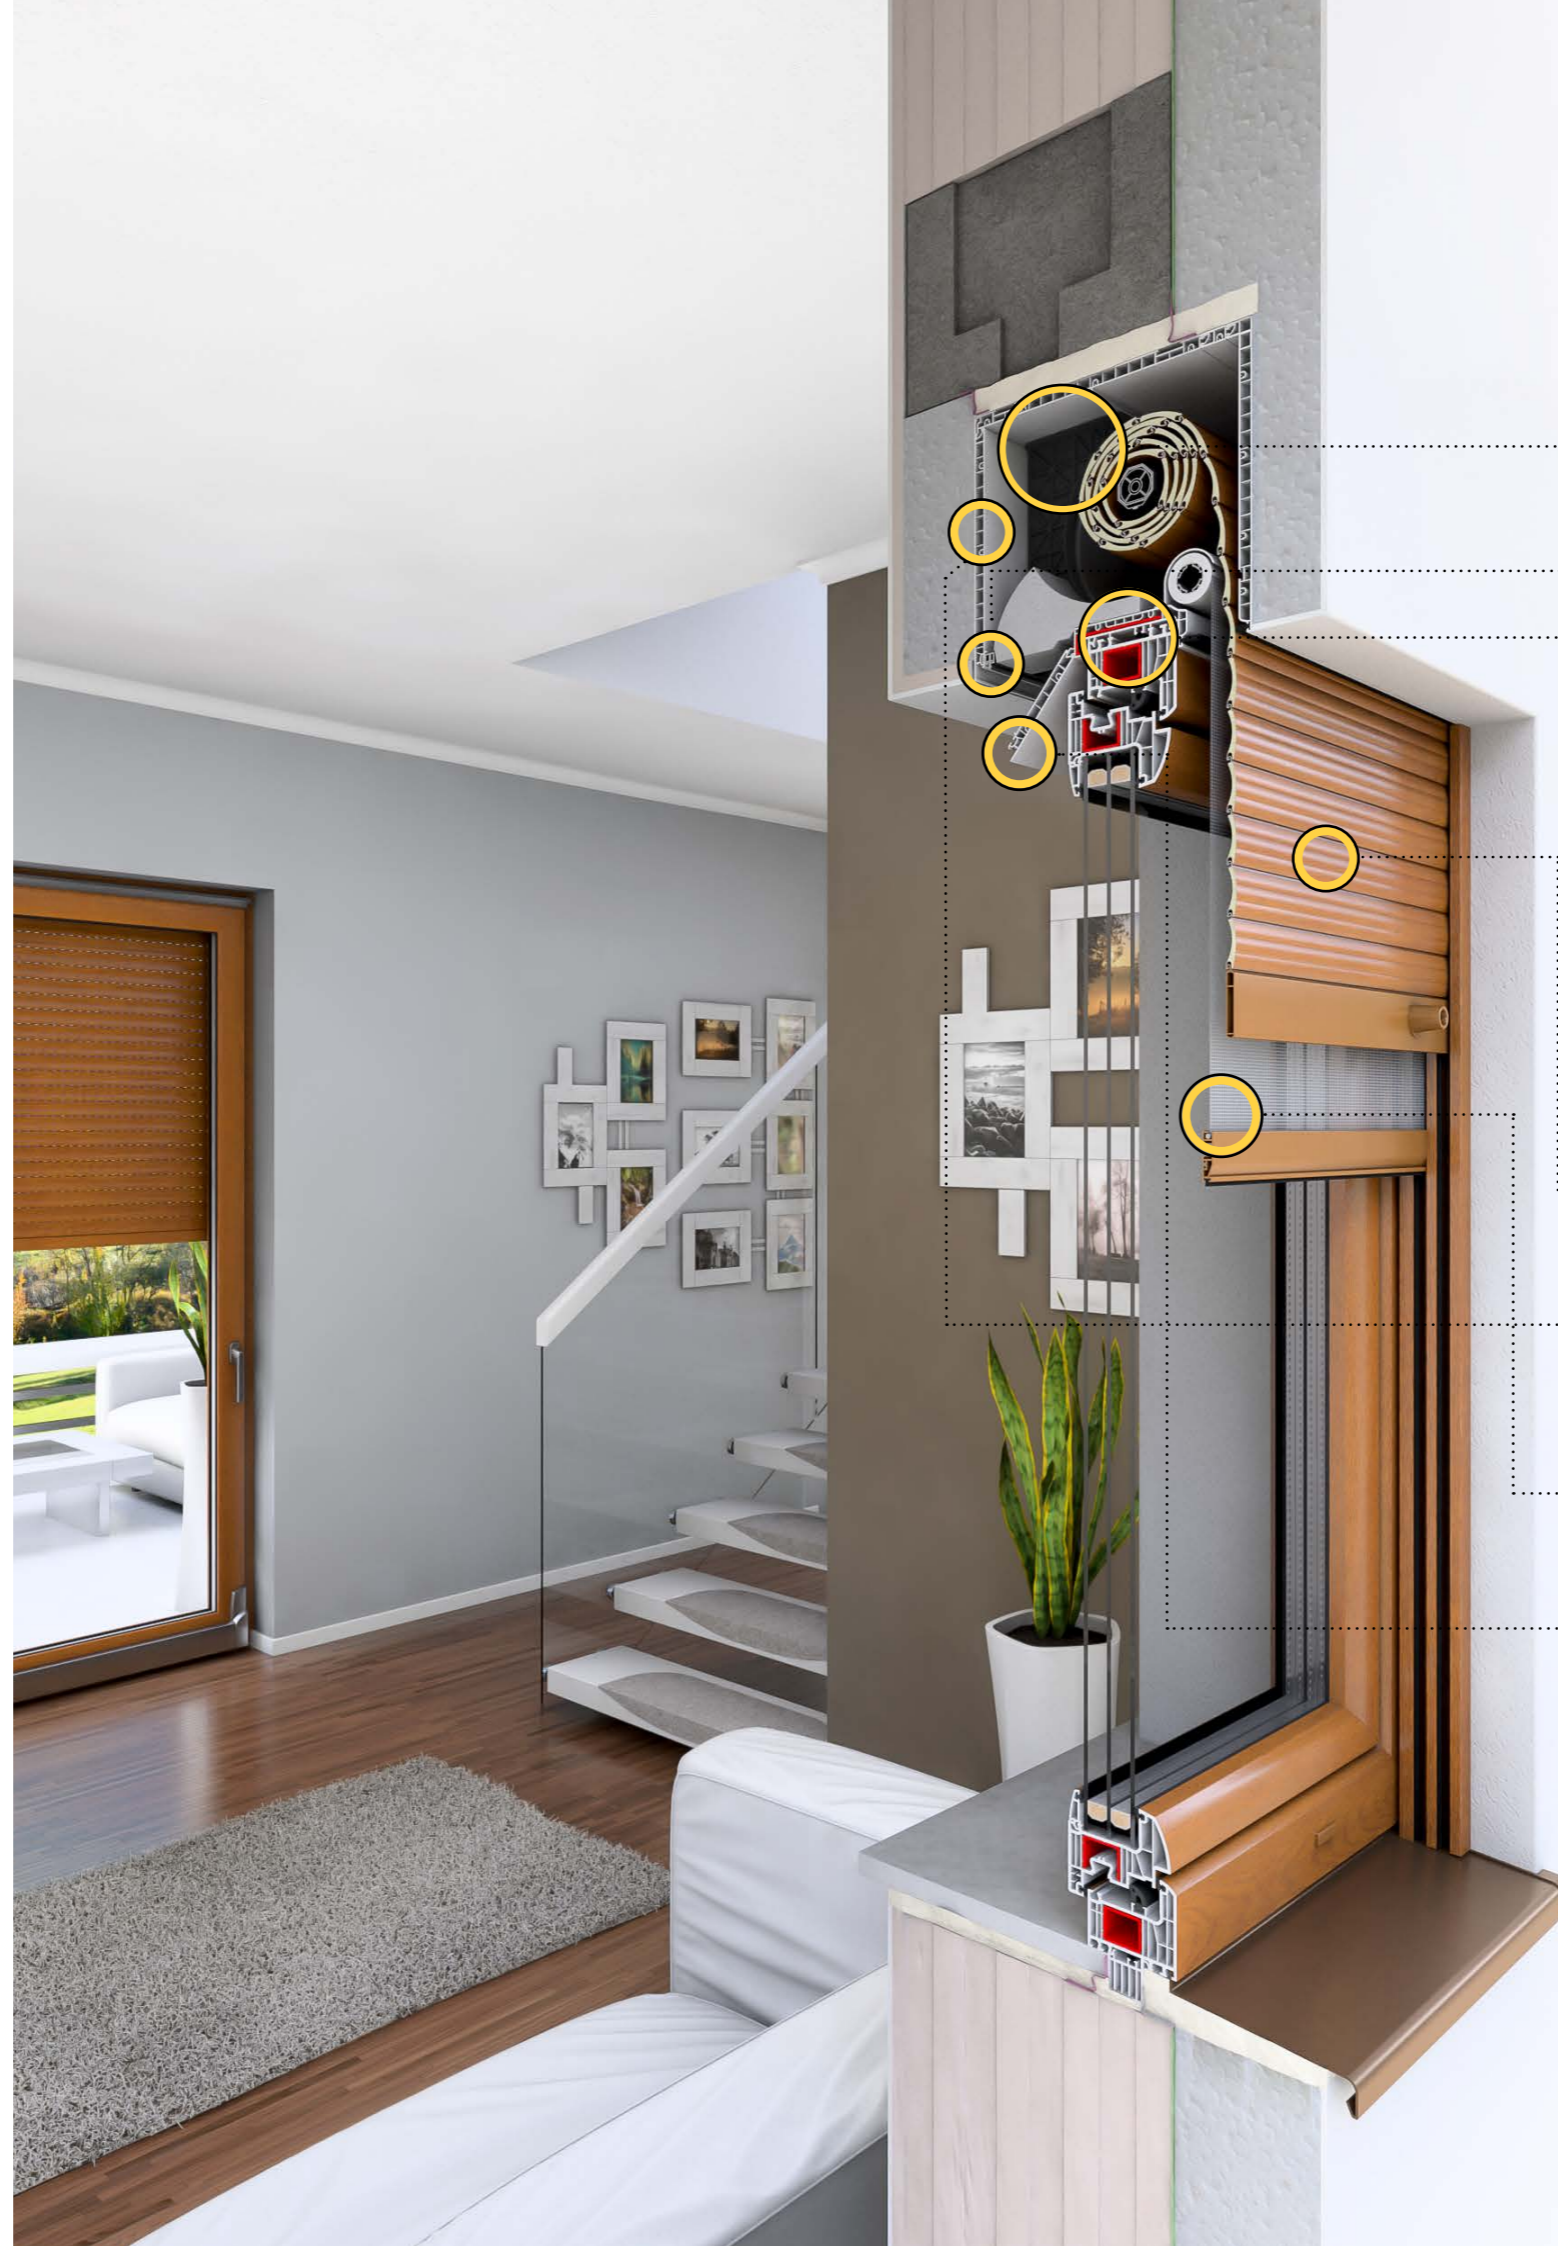

System nadokenných roliet z PVC

Nadokenné rolety z PVC tvoria systém roliet integrovaných s oknom, ktorý je možné použiť počas výstavby domu alebo pri výmene okien. Široká farebná škála boxov a vodiacich líšt z PVC a hliníkových pancierov, ako aj rôznorodosť pohonov roliet a ich zabezpečenia, umožňuje vyjsť v ústrety očakávaniam zákazníkov a splniť požiadavky moderného staviteľstva.

System nadokenných roliet Drutex je možné vstavať do múru z vnútornej alebo z vonkajšej strany, vďaka čomu sa viditeľnou stáva len vodiaca lišta, hliníkový pancier a dolný revízny kryt, čo je výrazom moderného staviteľstva a zodpovedá súčasným trendom v oblasti dizajnu.

Nadokenné rolety Drutex sú výsledkom práce vlastného oddelenia výskumu a vývoja. Je v nich použitý celý rad inovatívnych riešení zaručujúcich nielen pohodlné používanie, ale predovšetkým vynikajúce parametre z hľadiska energetickej účinnosti.

Viete, že...

Rolety je možné vďaka špeciálnemu adaptéru pripojiť k rôznym okenným systémom, vrátane hliníkových alebo drevených okien.

Špecifikácia okien

NOVINKA

Vystužovacia konzola roliet Drutex je vyrobená z plastu (ide o tzv. teplú konzolu), na rozdiel od inými výrobcami ponúkaných oceľových konzol, čo výrazným spôsobom zlepšuje parametre z hľadiska energetickej účinnosti systému a umožňuje získať optimálnu tuhosť konštrukcie.

Roleta je uzavretá v hliníkových profiloch, čo umožňuje jej eventuálne otvorenie a zaručuje jej dodatočnú tuhosť.

NOVINKA

Adaptér rolety – originálny projekt lišty spájajúcej roletu s oknom pre systém Iglo 5, Iglo Light a Iglo Energy, je vybavený tesnením EPDM. Zaručuje optimálne utesnenie a umožňuje získať vynikajúce parametre v oblasti tepelnej izolácie a priepustnosti vzduchu.

Špeciálne navrhnutá výstuž zabezpečuje optimálnu tuhosť systému, ako aj odolnosť voči vetrom vytvorenému tlaku a podtlaku.

Lamely so šírkou 37 mm, 42 mm a 55 mm, vyplnené izolačnou penou sú k dispozícii v rôznych farebných verziách.

V závislosti od montovaného okna a použitého adaptéra sú v ponuke na výber boxy s výškou 215 mm pre systémy Iglo 5 a Iglo Energy, a s výškou 225 mm pre všetky iné systémy Drutex.

Roleta bola navrhnutá takým spôsobom, aby umožňovala montáž moskytiéry ako z vonkajšej, tak aj z vnútornej strany jej panciera.

Pri údržbe je možné získať prístup k boxu otvorením revíznej klapky umiestnenej v dolnej časti rolety, prípadne spredu.

Roleta vybavená elektrickým pohonom s detekciou zvyšuje úroveň bezpečnosti pri jej používaní.