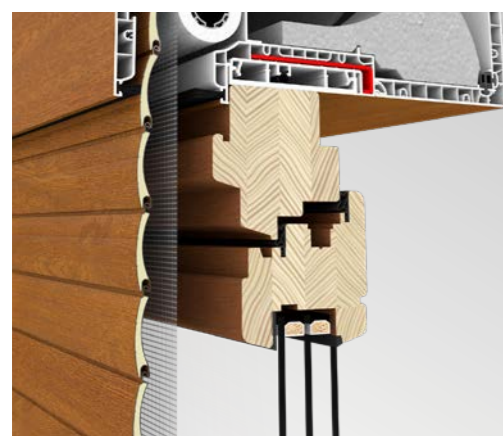

D
DRUTEX
ENGINEERED FOR YOU

Rolety

PVC, HLINÍK

WWW.DRUTEX.EU

System nadokenných roliet z PVC

Nadokenné rolety z PVC tvoria systém roliet integrovaných s oknom, ktorý je možné použiť počas výstavby domu alebo pri výmene okien. Široká farebná škála boxov a vodiacich líšt z PVC a hliníkových pancierov, ako aj rôznorodosť pohonov roliet a ich zabezpečenia, umožňuje vyjsť v ústrety očakávaniam zákazníkov a splniť požiadavky moderného staviteľstva.

System nadokenných roliet Drutex je možné vstavať do múru z vnútornej alebo z vonkajšej strany, vďaka čomu sa viditeľnou stáva len vodiaca lišta, hliníkový pancier a dolný revízny kryt, čo je výrazom moderného staviteľstva a zodpovedá súčasným trendom v oblasti dizajnu.

Viete, že...

Rolety je možné vďaka špeciálnemu adaptéru pripojiť k rôznym okenným systémom, vrátane hliníkových alebo drevených okien.

Špecifikácia okien

NOVINKA

Vystužovacia konzola roliet Drutex je vyrobená z plastu (ide o tzv. teplú konzolu), na rozdiel od inými výrobcami ponúkaných oceľových konzol, čo výrazným spôsobom zlepšuje parametre z hľadiska energetickej účinnosti systému a umožňuje získať optimálnu tuhosť konštrukcie.

Roleta je uzavretá v hliníkových profiloch, čo umožňuje jej eventuálne otvorenie a zaručuje jej dodatočnú tuhosť.

NOVINKA

Adaptér rolety – originálny projekt lišty spájajúcej roletu s oknom pre systém Iglo 5, Iglo Light a Iglo Energy, je vybavený tesnením EPDM. Zaručuje optimálne utesnenie a umožňuje získať vynikajúce parametre v oblasti tepelnej izolácie a priepustnosti vzduchu.