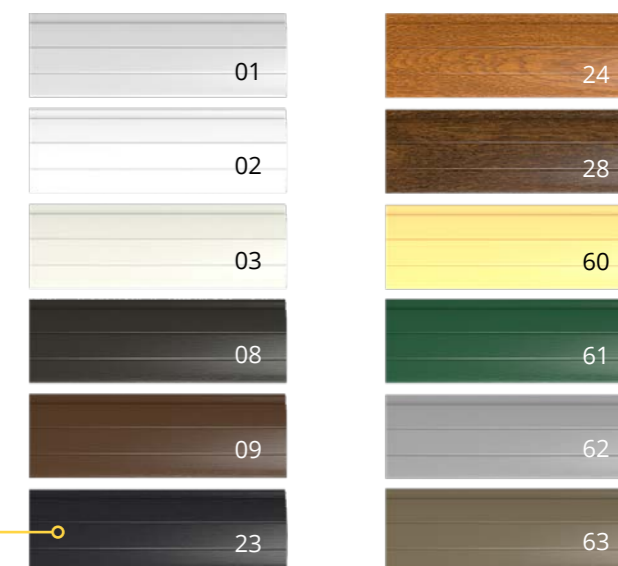

Hliníkové lamely rolety vyplnené tepelnoizolačnou penou sú k dispozícii v rôznych farebných odtieňoch. Vďaka tomu je možné vzhľad rolety prispôsobiť špecifikám danej budovy. Okrem toho je možné použiť koncové lišty v rovnakej farbe, čo významne vplyva na estetiku a celkový vzhľad rolety. Vysoká kvalita a pevnosť panciera sú zárukou vynikajúcej energetickej účinnosti, pevnosti a odolnosti voči vetru. O elegancii a estetike riešenia okrem toho rozhoduje aj široký výber farieb pre lamely rolety.