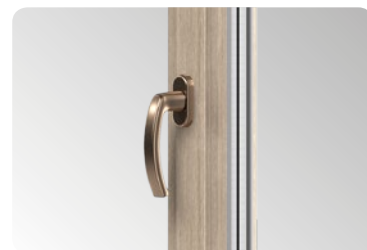

Elegantná hliníková kľučka zdôrazňujúca charakter okna.