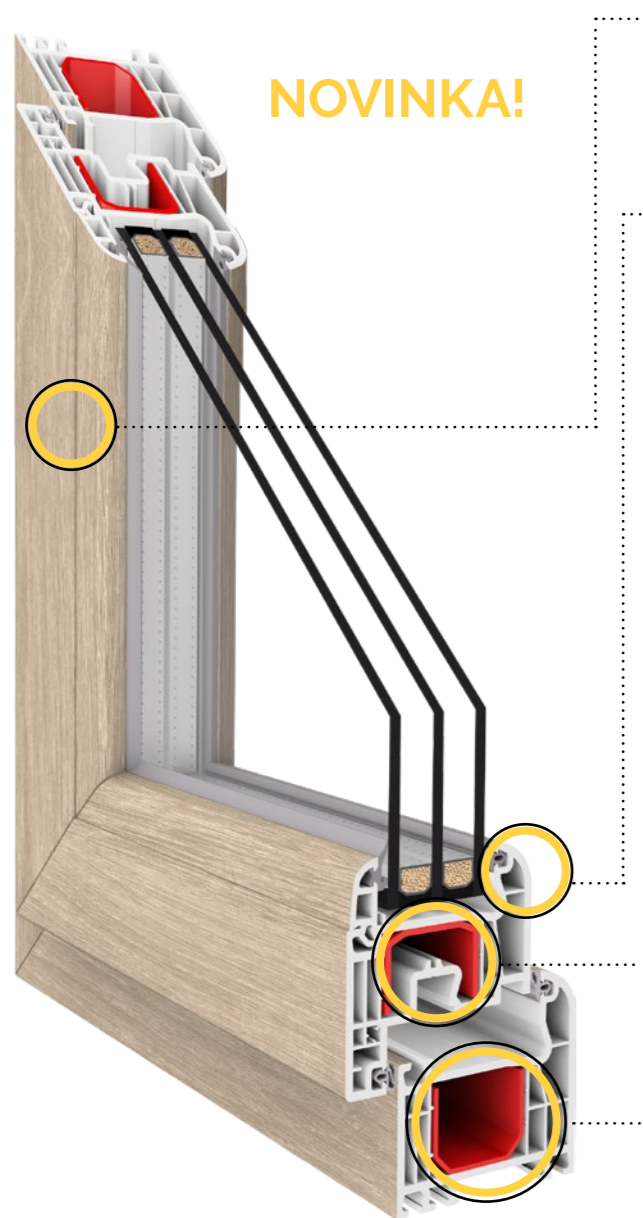

Iglo Light– veľa svetla v modernom dizajne!

• Dizajn

Elegantný dizajn vyjadrený štíhlymi profilmi rámu a krídla a zaoblenými okennými lištami prispôbenými tvaru okna.

• Energetická úspornosť

Vysoko kvalitný vlastný profil triedy A, tesnenie z EPDM, zasklievacie skla s nízkoemisnými vrstvami a pozinkované oceľové termorámiky, prípadne voliteľné inovatívne rámiky Swisspacer Ultimate poskytujúce až 12% úspory energie*.

• Inovácie a funkčnosť

Veľká komora výstuže zaručuje výnimočnú stabilitu a statiku okna.

Vyspelé technológie

Okno sa od tradičných riešení líši úzkym pohyblivým stĺpikom so symetricky umiestnenou kľučkou, ktorý je o 32% užší v porovnaní s tradičnými systémami.

Bezpečnosť

Vysoko kvalitný profil s optimálnou konštrukciou a moderným kovaním s tzv. prevodovým pohonom kľučky, umožňujúcim centrálnu umiestnenie na pohyblivom stĺpiku.

*podľa výskumu Saint Gobain.