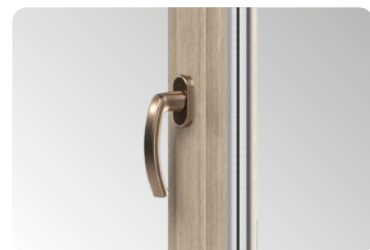

Elegantná hliníková kľučka zdôrazňujúca charakter okna.