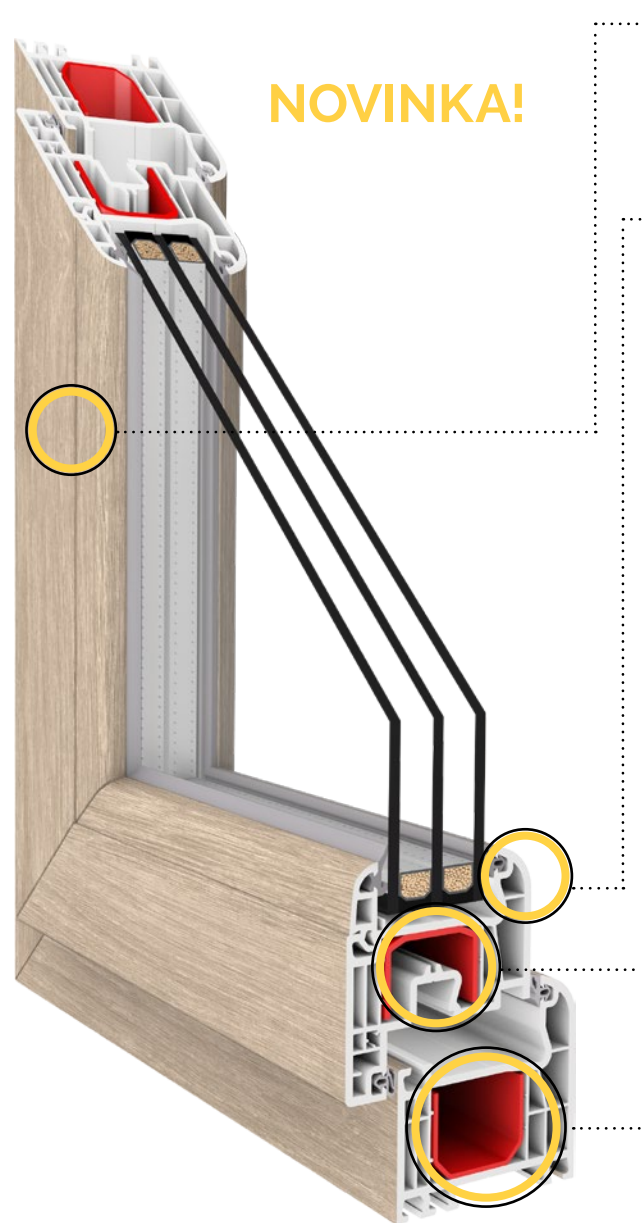

Iglo Light– veľa svetla v modernom dizajne!

• Dizajn

Elegantný dizajn vyjadrený štíhlymi profilmi rámu a krídla a zaoblenými okennými lištami prispôbenými tvaru okna.

• Energetická úspornosť

Vysoko kvalitný vlastný profil triedy A, tesnenie z EPDM, zasklievacie skla s nízkoemisnými vrstvami a pozinkované oceľové termorámiky, prípadne voliteľné inovatívne rámiky Swisspacer Ultimate poskytujúce až 12% úspory energie*.

• Inovácie a funkčnosť

Veľká komora výstuže zaručuje výnimočnú stabilitu a statiku okna.

Vyspelé technológie

Okno sa od tradičných riešení líši úzkym pohyblivým stĺpikom so symetricky umiestnenou kľučkou, ktorý je o 32% užší v porovnaní s tradičnými systémami.

Bezpečnosť

Vysoko kvalitný profil s optimálnou konštrukciou a moderným kovaním s tzv. prevodovým pohonom kľučky, umožňujúcim centrálnu umiestnenie na pohyblivom stĺpiku.

*podľa výskumu Saint Gobain.

Elegantná hliníková kľučka zdôrazňujúca charakter okna.

Vysoko kvalitné kovanie Maco Multi Matic KS s dvoma bezpečnostnými čapmi proti vypáčeniu v štandardnej výbave.