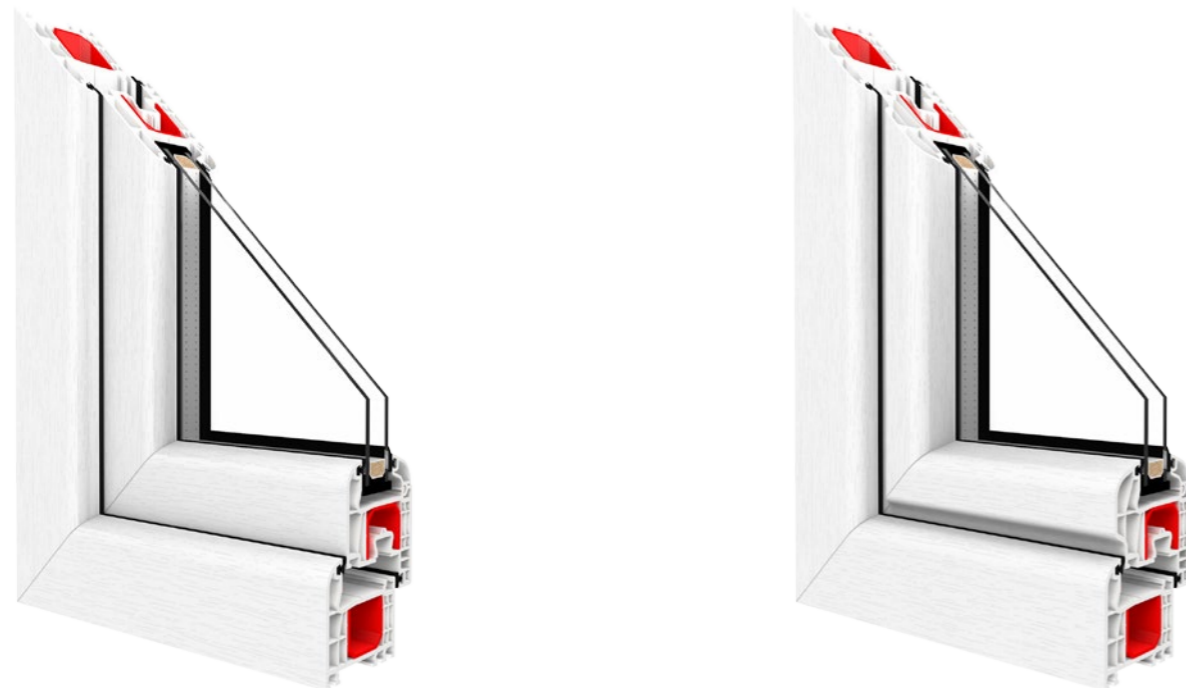

## Iglo 5 Classic

$U_w = 0,89 \text{ W/(m}^2\text{K)}^*$

**Profilo** – il profilo di classe A dalla linea arrotondata sottolinea il design moderno della finestra. Soluzione originale e brevettata, in grado di conferire un carattere unico agli interni.