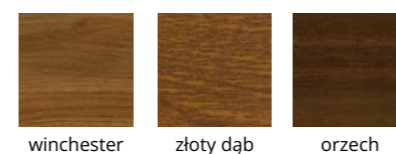

Konfiguracje i piaskowanie poglądowe. Możliwość zamówienia promocyjnych modeli w innych wariantach. Więcej informacji u naszych partnerów.

DRUTEX

WASHINGTON ZERO %

Kolor
RAL 9005

Pochwył
P10D 160 cm

Opcjonalnie

WASHINGTON POCKET %

Kolor
RAL 6005

Pochwył
KA1

Opcjonalnie

TEXAS WOOD %

Kolor
RAL 7016

Pochwył
QA10 160 cm

Opcjonalnie

winchester złoty dąb orzech

DX 32 %

Kolor
RAL 7039

Pochwył
Q10 120 cm

Opcjonalnie

MONTANA 4 %

Kolor
RAL 9016

Pochwył
QA10 160 cm