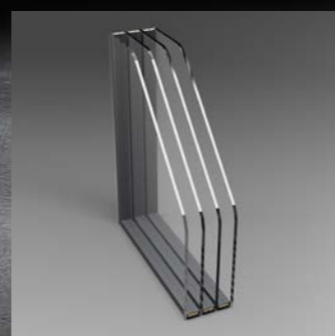

OPCJE DOSTĘPNE W RAMACH PROMOCJI

- 1 WYBIERZ MODEL I DOPASUJ KOLOR
- 2 DOPASUJ NAŚWIETLA I SZYBY
- 3 DOPASUJ POCHWYTY I KLAMKI

zawiasy ukryte

SZYBY

przezroczysta

matowa

piaskowana

pakiet 4-szybowy w drzwiach / 3-szybowy w naświetlu /

szyba bezpieczna z laminatem gwarantująca wysoki poziom bezpieczeństwa

rozwiązanie SMART / czytnik linii papilarnych /

POCHWYTY

P10D QA10

Q10 180cm Q10 120cm

KA1 Q45R

zasuwica z 5 punktami ryglowania

ciepła ramka Swisspacer Ultimate w kolorze czarnym