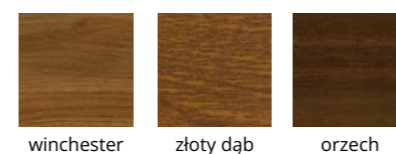

## WASHINGTON ZERO %

Kolor  
**RAL 9005**

Pochwył  
**P10D 160 cm**

Opcjonalnie

## WASHINGTON POCKET %

Kolor  
**RAL 6005**

Pochwył  
**KA1**

Opcjonalnie

## TEXAS WOOD %

Kolor  
**RAL 7016**

Pochwył  
**QA10 160 cm**

Opcjonalnie

winchester złoty dąb orzech