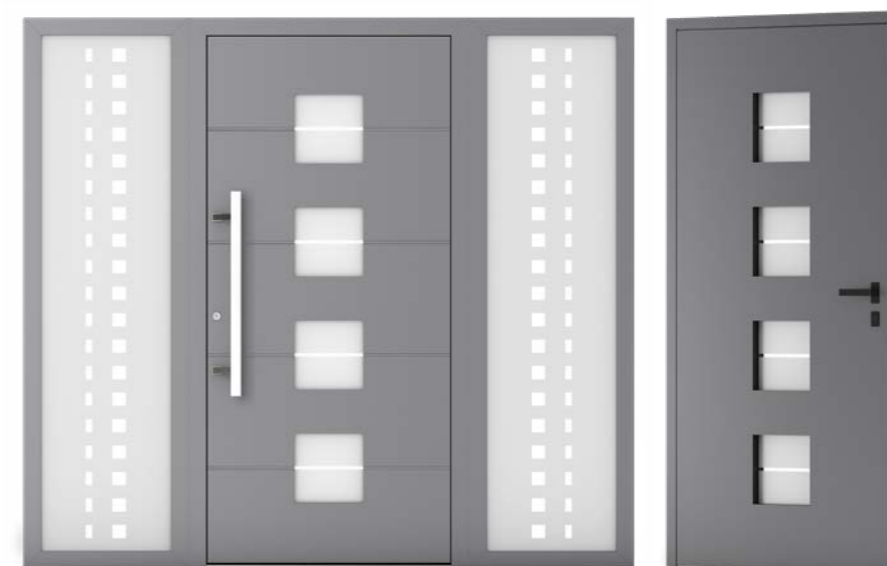

HAWAII 4 %

Kolor
DB 703

Pochwył
Q45R 80 cm

Opcjonalnie