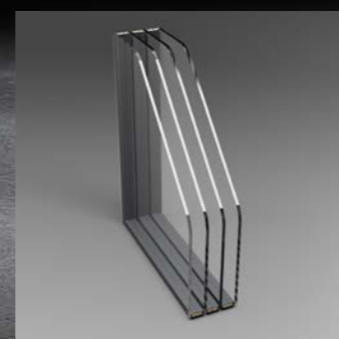

OPCJE DOSTĘPNE W RAMACH PROMOCJI

- 1 WYBIERZ MODEL I DOPASUJ KOLOR
- 2 DOPASUJ NAŚWIETLA I SZYBY
- 3 DOPASUJ POCHWYTY I KLAMKI

zawiasy ukryte

**SZYBY**

przezroczysta

matowa

piaskowana

pakiet 4-szybowy w drzwiach / 3-szybowy w naświetlu /

szyba bezpieczna z laminatem gwarantująca wysoki poziom bezpieczeństwa

rozwiązanie SMART / czytnik linii papilarnych /

**POCHWYTY**

P10D

QA10

Q10 180cm

Q10 120cm

KA1

Q45R

zasuwica z 5 punktami ryglowania

ciepła ramka Swisspacer Ultimate w kolorze czarnym

ul. Lęborska 31, 77-100 Bytów  
+48 59 822 91 01

SINCE 1985

Informacje przedstawione w niniejszym materiale reklamowym mają jedynie charakter informacyjny i poglądowy. Specyfikacja produktu powinna podlegać weryfikacji z danymi technicznymi określonymi przez producenta.